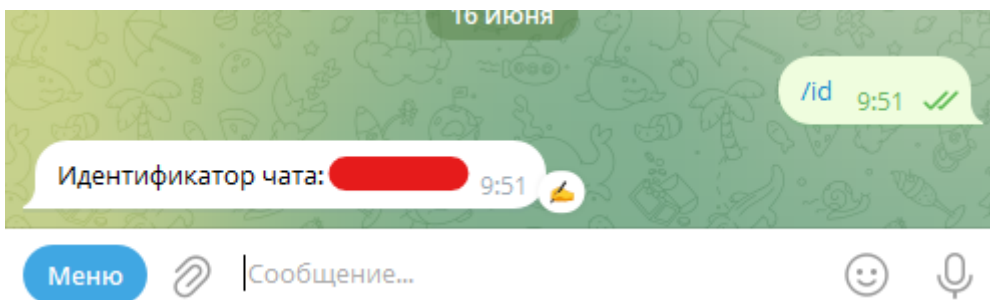

Идентификатора чата

1. Откройте телеграм бот.

<https://t.me/EvolvexSupportBot>

2. Откройте меню телеграм бота и выберите идентификатор чата.

3. Скопируйте идентификатор чата и вышлите в техническую поддержку.